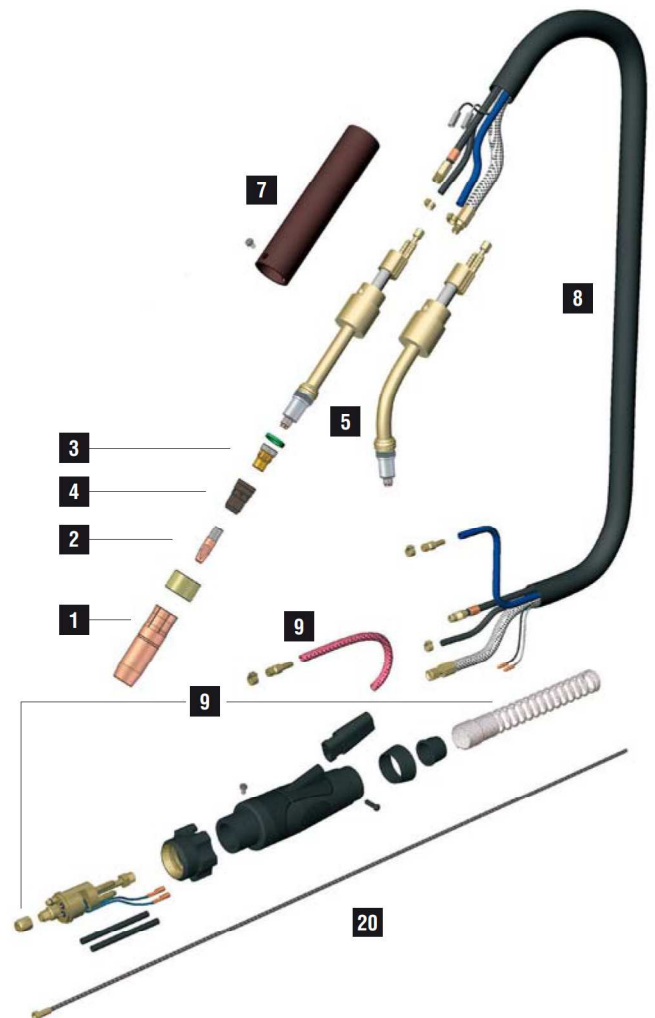

**AUTOPLUS 505
SEPARATE GAS
HOSE**

CE EN60974-7

CODE	↔	📄	🏠
------	---	---	---

MB7960	3 m	10'	45°	 EURO
MB7965	3 m	10'	0°	

TECHNICAL DATA	
----------------	--

		
	1,5 kg	3.31 lb
V PEAK	113	
	1,0 ÷ 1,6 mm	.040" ÷ 1/16"
X 100%	550A CO2 - 500A Mix	
	2÷4 bar	
	1,6 l/min	

**TORCH HEAD REPAIR KIT
MT0209**

	CODE			Ø			REF	
1	MC0345			16 mm	5/8"	80 mm	-	5
1	MC0346			14 mm		80 mm	-	5
1	MC0347			19 mm	3/4"	80 mm	-	5
1	MC0348			15 mm		80 mm	-	5
2	MD0250-80		M9X1- CuCrZr	1,0 mm	.040"	38 mm	-	20
2	MD0250-82		M9X1- CuCrZr	1,2 mm	.045"	38 mm	-	20
2	MD0250-84		M9X1- CuCrZr	1,4 mm	.052"	38 mm	-	20
2	MD0250-86		M9X1- CuCrZr	1,6 mm	1/16"	38 mm	-	20
2	MD0250-90		M9X1- CuCrZr	2,0 mm	5/64"	38 mm	-	20
2	MD0250-94		M9X1- CuCrZr	2,4 mm	3/32"	38 mm	-	20
3	ME0345		M9X1 - copper			23,5 mm	-	5
4	ME0089		plastic			30 mm	-	10
4	ME0589		ceramic			30 mm	-	10
20	GM0530		uncoated steel liner	1,2 ÷ 1,6 mm	.045" ÷ 1/16"	3 m	10'	1

	CODE		
--	------	--	--

5	FB2320		10
5	MG0107		1
5	MG0108		1
7	MP0125		
9	AR0052		1
9	BW0020		
9	FA0026		10
9	MT0101		1

	CODE	CABLE	
--	------	-------	--

8	MN0012	3 m / 10' - 16 mm ²	
---	--------	--------------------------------	--

	CODE	
--	------	--

8a	BX0156	3 m / 10'
8b	QB0072	3 m / 10'
8c	QB0080	3 m / 10'

	CODE	
--	------	--

8d	QB0076	3 m / 10'
8e	QA0019	3 m / 10'
8f	MQ0205	3 m / 10'

STANDARD

FOR ALL CONSUMABLES SEE PAGE 294