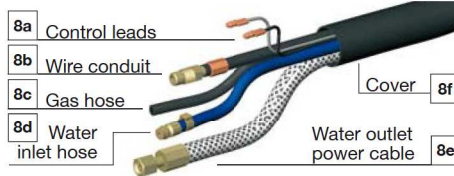

**AUTOPLUS 505
SEPARATE GAS
HOSE**

CE EN60974-7

CODE	↔	📄	🏠
------	---	---	---

MB7960	3 m	10'	45°	 EURO
MB7965	3 m	10'	0°	

TECHNICAL DATA	
----------------	--

		
	1,5 kg	3.31 lb
V PEAK	113	
	1,0 ÷ 1,6 mm	.040" ÷ 1/16"
X 100%	550A CO2 - 500A Mix	
	2÷4 bar	
	1,6 l/min	

**TORCH HEAD REPAIR KIT
MT0209**

	CODE			Ø			REF	
1	MC0345			16 mm	5/8"	80 mm	-	5
1	MC0346			14 mm		80 mm	-	5
1	MC0347			19 mm	3/4"	80 mm	-	5
1	MC0348			15 mm		80 mm	-	5
2	MD0250-80		M9X1- CuCrZr	1,0 mm	.040"	38 mm	-	20
2	MD0250-82		M9X1- CuCrZr	1,2 mm	.045"	38 mm	-	20
2	MD0250-84		M9X1- CuCrZr	1,4 mm	.052"	38 mm	-	20
2	MD0250-86		M9X1- CuCrZr	1,6 mm	1/16"	38 mm	-	20
2	MD0250-90		M9X1- CuCrZr	2,0 mm	5/64"	38 mm	-	20
2	MD0250-94		M9X1- CuCrZr	2,4 mm	3/32"	38 mm	-	20
3	ME0345		M9X1 - copper			23,5 mm	-	5
4	ME0089		plastic			30 mm	-	10
4	ME0589		ceramic			30 mm	-	10
20	GM0530		uncoated steel liner	1,2 ÷ 1,6 mm	.045" ÷ 1/16"	3 m	10'	1

	CODE		
--	------	--	--

5	FB2320		10
5	MG0107		1
5	MG0108		1
7	MP0125		
9	AR0052		1
9	BW0020		
9	FA0026		10
9	MT0101		1

	CODE	CABLE	
--	------	-------	--

8	MN0012	3 m / 10' - 16 mm ²	
---	--------	--------------------------------	--

	CODE	
--	------	--

8a	BX0156	3 m / 10'
8b	QB0072	3 m / 10'
8c	QB0080	3 m / 10'

	CODE	
--	------	--

8d	QB0076	3 m / 10'
8e	QA0019	3 m / 10'
8f	MQ0205	3 m / 10'

STANDARD

FOR ALL CONSUMABLES SEE PAGE 294