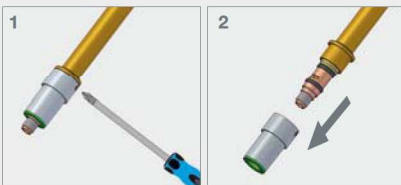

**AUTOPLUS 505
SEPARATE GAS
HOSE**

CE EN60974-7

CODE	↔	📄	🏠
------	---	---	---

MB7960	3 m	10'	45°	 EURO
MB7965	3 m	10'	0°	

TECHNICAL DATA	
----------------	--

		
	1,5 kg	3.31 lb
V PEAK	113	
	1,0 ÷ 1,6 mm	.040" ÷ 1/16"
X 100%	550A CO2 - 500A Mix	
	2÷4 bar	
	1,6 l/min	

**TORCH HEAD REPAIR KIT
MT0209**

	CODE			Ø			REF	
1	MC0345			16 mm	5/8"	80 mm	-	5
1	MC0346			14 mm		80 mm	-	5
1	MC0347			19 mm	3/4"	80 mm	-	5
1	MC0348			15 mm		80 mm	-	5
2	MD0250-80		M9X1- CuCrZr	1,0 mm	.040"	38 mm	-	20
2	MD0250-82		M9X1- CuCrZr	1,2 mm	.045"	38 mm	-	20
2	MD0250-84		M9X1- CuCrZr	1,4 mm	.052"	38 mm	-	20
2	MD0250-86		M9X1- CuCrZr	1,6 mm	1/16"	38 mm	-	20
2	MD0250-90		M9X1- CuCrZr	2,0 mm	5/64"	38 mm	-	20
2	MD0250-94		M9X1- CuCrZr	2,4 mm	3/32"	38 mm	-	20
3	ME0345		M9X1 - copper			23,5 mm	-	5
4	ME0089		plastic			30 mm	-	10
4	ME0589		ceramic			30 mm	-	10
20	GM0530		uncoated steel liner	1,2 ÷ 1,6 mm	.045" ÷ 1/16"	3 m	10'	1