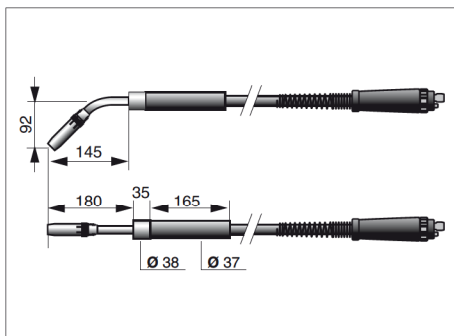

**AUTOPLUS 505
SEPARATE GAS
HOSE**

CE EN60974-7

CODE	↔	📄	🏠
------	---	---	---

MB7960	3 m	10'	45°	 EURO
MB7965	3 m	10'	0°	

TECHNICAL DATA	
----------------	--

		
	1,5 kg	3.31 lb
V PEAK	113	
	1,0 ÷ 1,6 mm	.040" ÷ 1/16"
X 100%	550A CO2 - 500A Mix	
	2÷4 bar	
	1,6 l/min	

**TORCH HEAD REPAIR KIT
MT0209**

	CODE			Ø			REF	
1	MC0345			16 mm	5/8"	80 mm	-	5
1	MC0346			14 mm		80 mm	-	5
1	MC0347			19 mm	3/4"	80 mm	-	5
1	MC0348			15 mm		80 mm	-	5
2	MD0250-80		M9X1- CuCrZr	1,0 mm	.040"	38 mm	-	20
2	MD0250-82		M9X1- CuCrZr	1,2 mm	.045"	38 mm	-	20
2	MD0250-84		M9X1- CuCrZr	1,4 mm	.052"	38 mm	-	20
2	MD0250-86		M9X1- CuCrZr	1,6 mm	1/16"	38 mm	-	20
2	MD0250-90		M9X1- CuCrZr	2,0 mm	5/64"	38 mm	-	20
2	MD0250-94		M9X1- CuCrZr	2,4 mm	3/32"	38 mm	-	20
3	ME0345		M9X1 - copper			23,5 mm	-	5
4	ME0089		plastic			30 mm	-	10
4	ME0589		ceramic			30 mm	-	10
20	GM0530		uncoated steel liner	1,2 ÷ 1,6 mm	.045" ÷ 1/16"	3 m	10'	1

	CODE	
--	------	--

8a	BX0156	3 m / 10'
8b	QB0072	3 m / 10'
8c	QB0080	3 m / 10'

	CODE	
--	------	--

8d	QB0076	3 m / 10'
8e	QA0019	3 m / 10'
8f	MQ0205	3 m / 10'

STANDARD

FOR ALL CONSUMABLES SEE PAGE 294